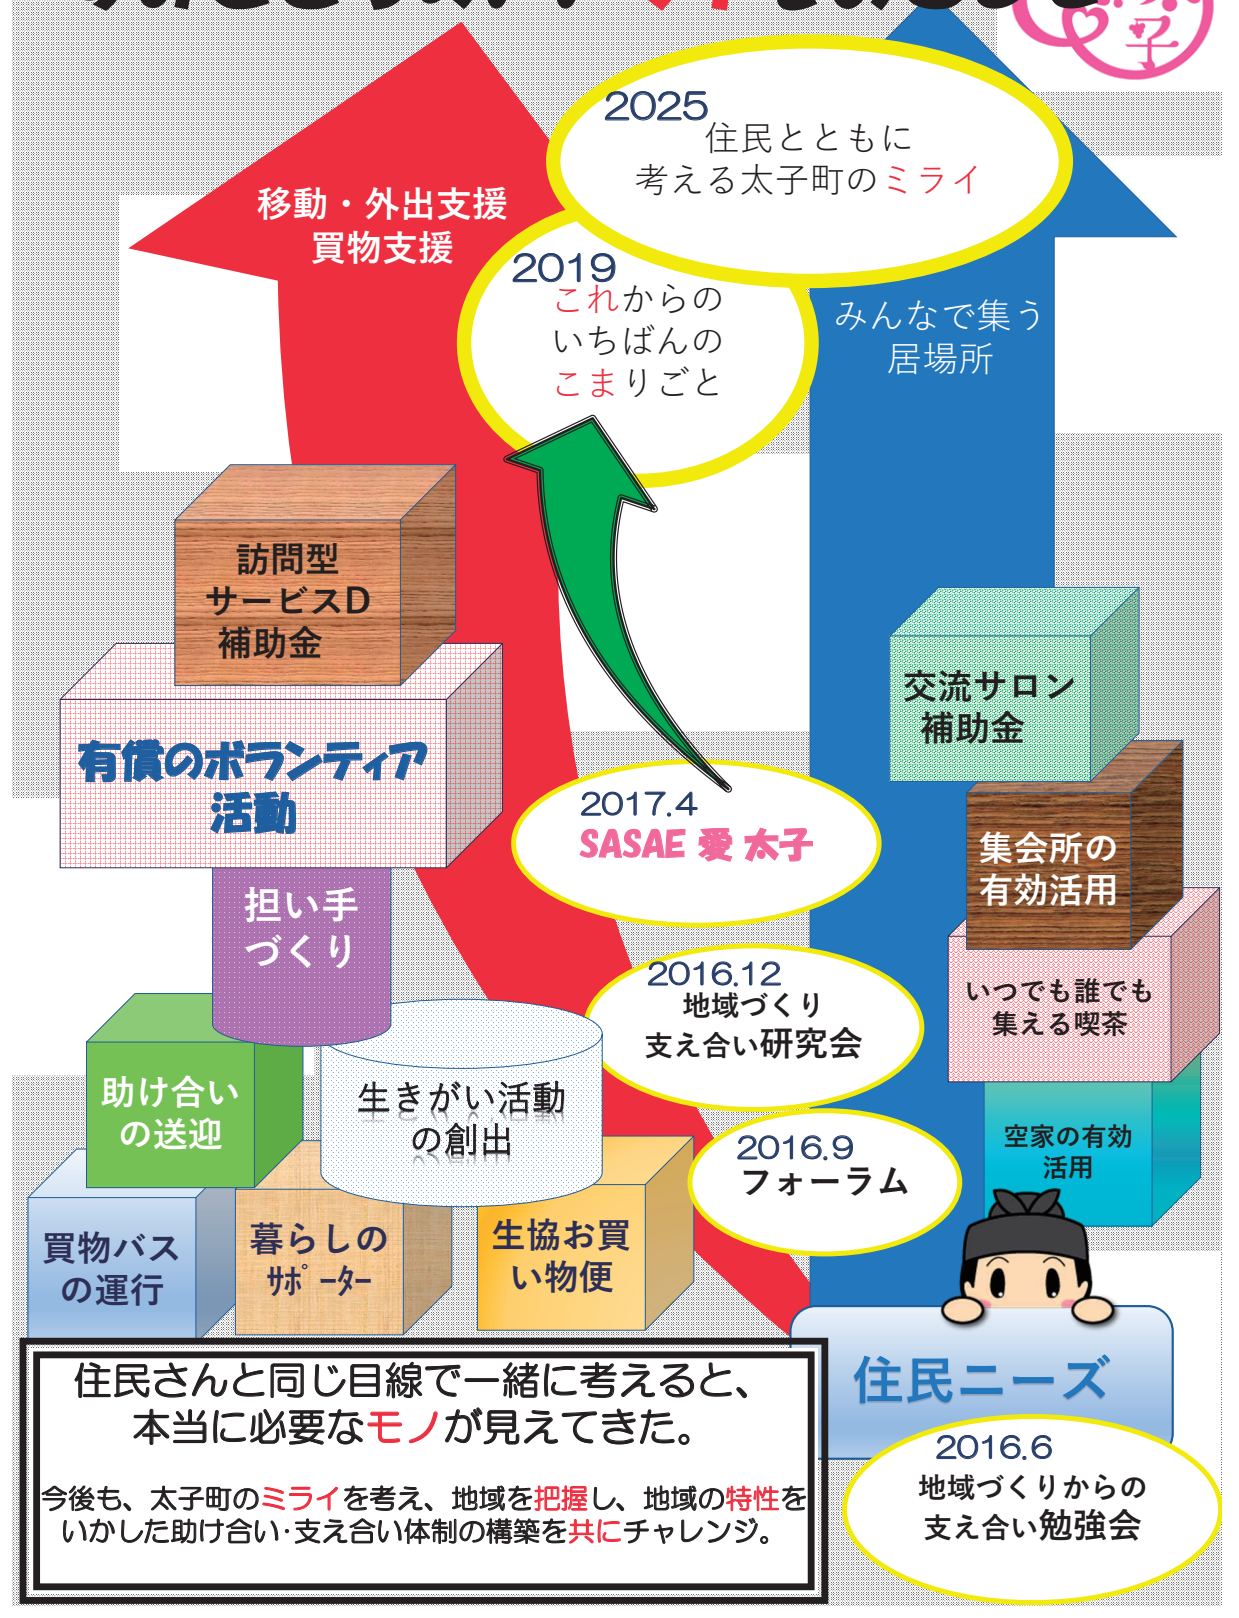

すみごこちのいいマチをめざして

太子町に「いま」何が必要？これからどんなマチにしたい？を住民さんと一緒に考え、つくりだしました。
ミライにチャレンジ!!

すみごこちのいいマチをめざして

住民さんと同じ目線で一緒に考えると、本当に必要なモノが見えてきた。

今後も、太子町のミライを考え、地域を把握し、地域の特性をいかした助け合い・支え合い体制の構築を共にチャレンジ。

B ニーズ調査と担い手の掘り起こし